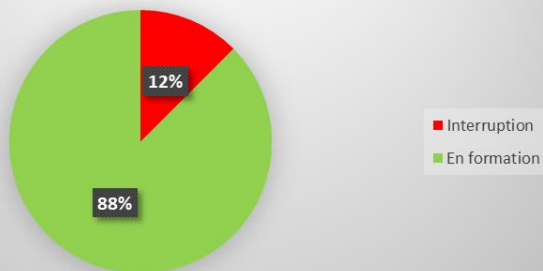

INDICATEURS DE PERFORMANCE DE G5 Lyon

Indicateurs de performance pour le site de G5 Formation Lyon sur l'année 2021 pour les publics certifiés sur l'année 2021 sur les titres professionnels :

INSERTION PROFESSIONNELLE A 3 MOIS *

INSERTION PROFESSIONNELLE A 6 MOIS *

Taux d'interruption en cours de formation

Taux d'abandon en cours de formation

Taux de poursuite d'études

INDICATEUR VALEUR AJOUTEE DE L'ETABLISSEMENT G5 FORMATION LYON