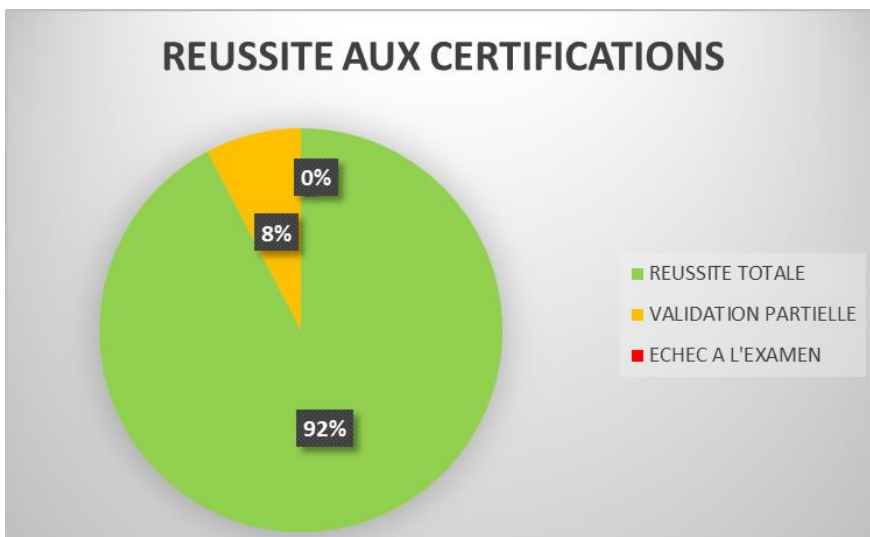

INDICATEURS DE PERFORMANCE DE G5 Lyon

Indicateurs de performance pour le site de G5 Formation Lyon sur l'année 2021 pour les publics certifiés sur l'année 2021 sur les titres professionnels :

INSERTION PROFESSIONNELLE A 3 MOIS *

INSERTION PROFESSIONNELLE A 6 MOIS *

Taux d'interruption en cours de formation

Taux d'abandon en cours de formation

Taux de poursuite d'études

INDICATEUR VALEUR AJOUTEE DE L'ETABLISSEMENT G5 FORMATION LYON