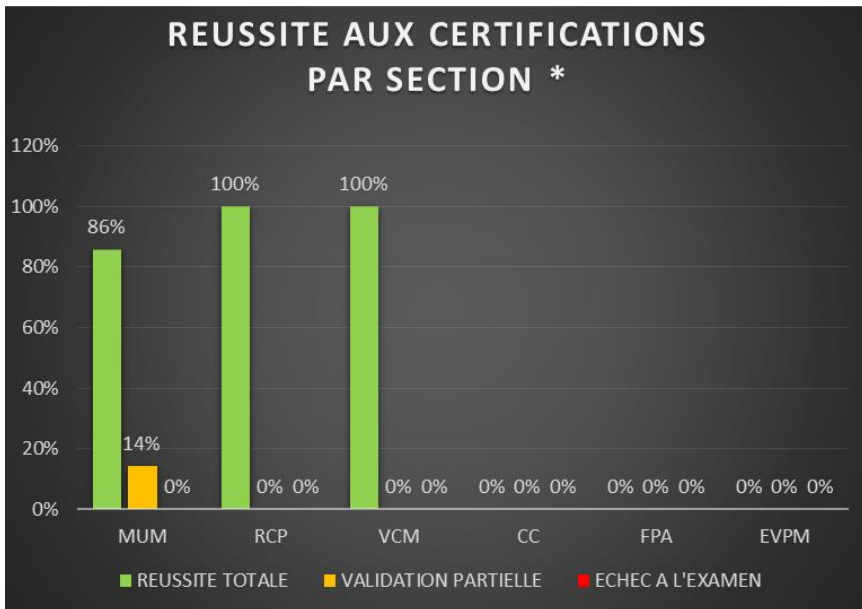

INDICATEURS DE PERFORMANCE DE G5 Lyon

Indicateurs de performance pour le site de G5 Formation Lyon sur l'année 2021 pour les publics certifiés sur l'année 2021 sur les titres professionnels :

INSERTION PROFESSIONNELLE A 3 MOIS *

INSERTION PROFESSIONNELLE A 6 MOIS *

Taux d'interruption en cours de formation

Taux d'abandon en cours de formation

Taux de poursuite d'études

INDICATEUR VALEUR AJOUTEE DE L'ETABLISSEMENT G5 FORMATION LYON