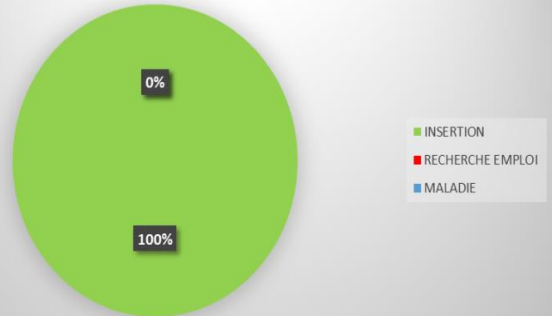

INDICATEURS DE PERFORMANCE DE G5 Lyon

Indicateurs de performance pour le site de G5 Formation Lyon sur l'année 2021 pour les publics certifiés sur l'année 2021 sur les titres professionnels :

INSERTION PROFESSIONNELLE A 3 MOIS *

INSERTION PROFESSIONNELLE A 6 MOIS *

Taux d'interruption en cours de formation

Taux d'abandon en cours de formation

Taux de poursuite d'études

INDICATEUR VALEUR AJOUTEE DE L'ETABLISSEMENT G5 FORMATION LYON